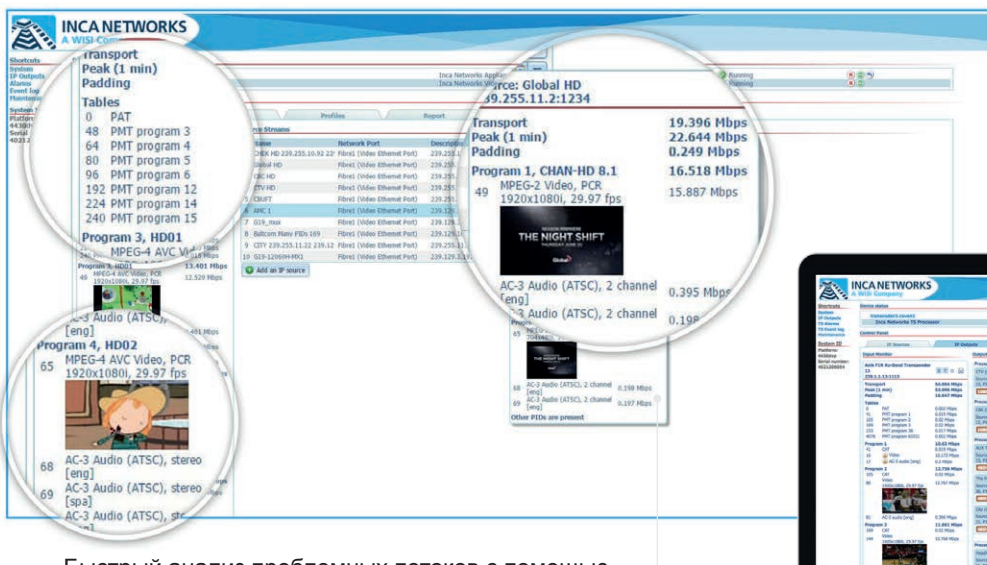

Профессиональные инструменты для контроля и визуализации включены во все продукты Inca Networks

Инструменты для управления и мониторинга VidiOS™

- ✓ Удостоенная наградами платформа для управления и обработки ошибок потоков
- ✓ Пиктограммы для входящих и исходящих потоков
- ✓ Мощные инструменты для обработки и мониторинга потоков
- ✓ Всеобъемлющий статистический анализ и журнал событий транспортных потоков
- ✓ Загрузка видео сэмплов по клику мыши
- ✓ Дружелюбный пользовательский интерфейс с всплывающими подсказками

Ядро Интеллектуальной Доставки Видео

Знакомьтесь с VidiOS™. Это усовершенствованный механизм обработки и мониторинга, который обеспечивает уникальную видимость для каждого шага цепочки видеообработки сигналов.

Быстрый анализ проблемных потоков с помощью пиктограмм входящих и исходящих видео потоков, загрузки сэмплов видео и обширного статистического анализа.

Основные черты

- ✓ Обеспечивает совместимость с существующими системами благодаря мощным инструментам для обработки MPEG, таким как фильтрация и перепределение видео программ и PID в транспортных потоках.
- ✓ Любой продукт Inca совместим с All Seeing Eye - централизованной системой мониторинга головных станций с обзорной мозаикой видео потоков под управлением VidiOS™.
- ✓ Позволяет оптимизировать выходные потоки с возможностью уменьшения джиттера, сброса нулевого паддинга, и конвертации между VBR и CBR.
- ✓ Обеспечивает полную видимость и эффективное устранение неполадок благодаря видео пиктограммам и детализированной статистике включающей детали PID потоков и полезной нагрузки, предупреждения и сообщения об ошибках.
- ✓ Легкий в использовании веб-интерфейс доступный через любой веб браузер.
- ✓ Все продукты Inca могут использоваться для мониторинга видео потоков выходящих из оборудования других поставщиков.